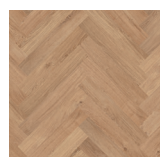

Unagi

Anago

SKLADEM

Skladem u distributora v ČR nebo k rychlému dodání od evropského výrobce včetně shodných listů

25 LET ZÁRUKA
pro bytové zatížení

Autentická rybina HERRINGBONE

1 932 Kč

1 604 Kč

-17%

1 326 Kč bez DPH

Šetříte 328 Kč

* Cena pro dekor Ika,
do vyprodání zásob

1 666 Kč

1 383 Kč

-17%

1 143 Kč bez DPH

Šetříte 283 Kč