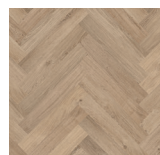

PODLAHY VINYLÓVÉ

floorify®

HERRINGBONE

FORMÁT:

4,5 x 125 x 750 mm

JÁDRO FLOORIFY® RIGID CORE S MINERÁLY

SYNCHRONNÍ STRUKTURA

KARTÁČ

4V FÁZE

ZÁMEK LIC. UNILIN

Ika*

Unagi

SKLADEM

Skladem u distributora v ČR nebo k rychlému dodání od evropského výrobce včetně shodných listů

25 LET ZÁRUKA
pro bytové zatížení

Autentická rybina HERRINGBONE

1 932 Kč

1 604 Kč

-17%

1 326 Kč bez DPH

Šetříte 328 Kč

* Cena pro dekor Ika,
do vyprodání zásob

1 666 Kč

1 383 Kč

-17%

1 143 Kč bez DPH

Šetříte 283 Kč

AUTENTICKÁ RYBINA
z pravých a levých kusů

**KRÁSNÉ A ODOLNÉ
REALISTICKÉ STRUKTURY**

Krásný přirozený vzhled dřeva v maximální komerční zátěži 33 a odolností proti oděru AC4, s příkladnou odolností proti lihovým fixům.

**NEJPEVNĚJŠÍ VINYLÓVÝ
ZÁMEK NA TRHU**

U Floorify prstem zámek nezlomíte, pevnost 900 kg/m

**SCHODOVÉ HRANY
PRO KAŽDOU
PODLAHU**

Do 4 týdnů k dodání schodové hrany vyrobené přímo z podlahových lamel

**20 x 20 m = 400 m²
BEZ PŘECHODOVÝCH
PROFILŮ**

Celé podlaží v souvislé ploše

60 °C

**ODOLNOST PROTI
TRVALE VYSOKÝM
TEPLOTÁM**

Vhodné i na elektrické topné fólie

**NEJVYŠŠÍ EKOLOGICKÉ
STANDARDS**

Žádné škodlivé ftaláty

Anago