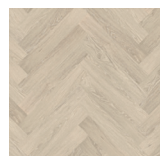

Hirame

Ika*