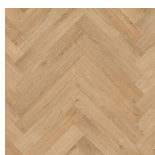

PODLAHY VINYLÓVÉ

floorify®

HERRINGBONE

FORMÁT:

4,5 x 125 x 750 mm

JÁDRO FLOORIFY® RIGID CORE S MINERÁLY

SYNCHRONNÍ STRUKTURA

KARTÁČ

4V FÁZE

ZÁMEK LIC. UNILIN

Buri

Toro

SKLADEM

Skladem u distributora v ČR nebo k rychlému dodání od evropského výrobce včetně shodných listů

25 LET ZÁRUKA
pro bytové zatížení

Autentická rybina HERRINGBONE

1 932 Kč

1 604 Kč

-17%

1 326 Kč bez DPH

Šetříte 328 Kč

* Cena pro dekor Ika,
do vyprodání zásob

1 666 Kč

1 383 Kč

-17%

1 143 Kč bez DPH

Šetříte 283 Kč

AUTENTICKÁ RYBINA
z pravých a levých kusů

**KRÁSNÉ A ODOLNÉ
REALISTICKÉ STRUKTURY**

Krásný přirozený vzhled dřeva v maximální komerční zátěži 33 a odolností proti oděru AC4, s příkladnou odolností proti lihovým fixům.

**NEJPEVNĚJŠÍ VINYLÓVÝ
ZÁMEK NA TRHU**

U Floorify prstem zámek nezlomíte, pevnost 900 kg/m

**SCHODOVÉ HRANY
PRO KAŽDOU
PODLAHU**

Do 4 týdnů k dodání schodové hrany vyrobené přímo z podlahových lamel

**20 x 20 m = 400 m²
BEZ PŘECHODOVÝCH
PROFILŮ**

Celé podlaží v souvislé ploše

60 °C

**ODOLNOST PROTI
TRVALE VYSOKÝM
TEPLOTÁM**

Vhodné i na elektrické topné fólie

**NEJVYŠŠÍ EKOLOGICKÉ
STANDARDS**

Žádné škodlivé ftaláty

Anago