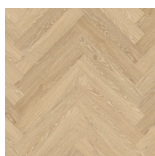

PODLAHY VINYLÓVÉ

floorify®

HERRINGBONE

FORMÁT:

4,5 x 125 x 750 mm

JÁDRO FLOORIFY® RIGID CORE S MINERÁLY

SYNCHRONNÍ STRUKTURA

KARTÁČ

4V FÁZE

ZÁMEK LIC. UNILIN

Uni

Buri

SKLADEM

Skladem u distributora v ČR nebo k rychlému dodání od evropského výrobce včetně shodných listů

25 LET ZÁRUKA
pro bytové zatížení

Autentická rybina HERRINGBONE

1 932 Kč

1 604 Kč

-17%

1 326 Kč bez DPH

Šetříte 328 Kč

* Cena pro dekor Ika,
do vyprodání zásob

1 666 Kč

1 383 Kč

-17%

1 143 Kč bez DPH

Šetříte 283 Kč

AUTENTICKÁ RYBINA
z pravých a levých kusů

**KRÁSNÉ A ODOLNÉ
REALISTICKÉ STRUKTURY**

Krásný přirozený vzhled dřeva v maximální komerční zátěži 33 a odolností proti oděru AC4, s příkladnou odolností proti lihovým fixům.

**NEJPEVNĚJŠÍ VINYLÓVÝ
ZÁMEK NA TRHU**

U Floorify prstem zámek nezlomíte, pevnost 900 kg/m

**SCHODOVÉ HRANY
PRO KAŽDOU
PODLAHU**

Do 4 týdnů k dodání schodové hrany vyrobené přímo z podlahových lamel

**20 x 20 m = 400 m²
BEZ PŘECHODOVÝCH
PROFILŮ**

Celé podlaží v souvislé ploše

60 °C

**ODOLNOST PROTI
TRVALE VYSOKÝM
TEPLOTÁM**

Vhodné i na elektrické topné fólie

**NEJVYŠŠÍ EKOLOGICKÉ
STANDARDS**

Žádné škodlivé ftaláty

Anago