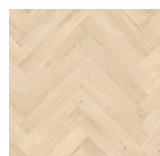

PODLAHY VINYLÓVÉ

floorify®

HERRINGBONE

FORMÁT:

4,5 x 125 x 750 mm

JÁDRO FLOORIFY® RIGID CORE S MINERÁLY

SYNCHRONNÍ STRUKTURA

KARTÁČ

4V FÁZE

ZÁMEK LIC. UNILIN

Hirame